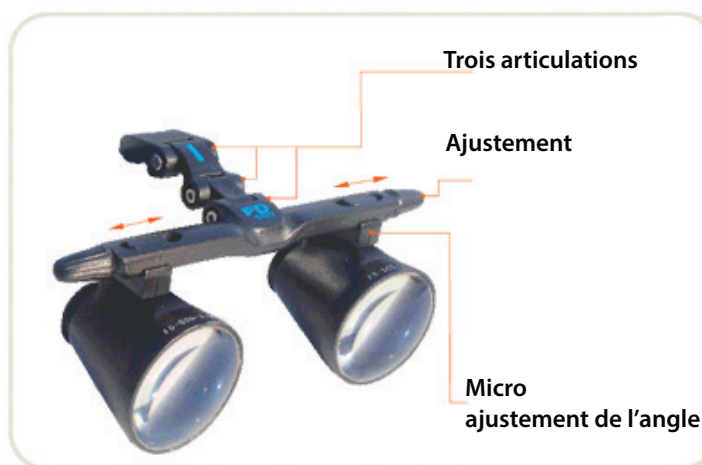

lunette loupe binoculaire à grossissement 3x

FD-501G

- * Grossissement précis
- * Ajustement unidirectionnel pour plus de précision
- * Trois articulations de positionnement, pour une meilleure fluidité

Grossissement (X)	Distance (mm)	Champ de vision (mm)	Poids (g)	Dimension de la boîte (mm)	Inclus
3.0	420	φ100	60	195x125x75	Tissu de nettoyage en micro fibre Sac de transport avec cordon