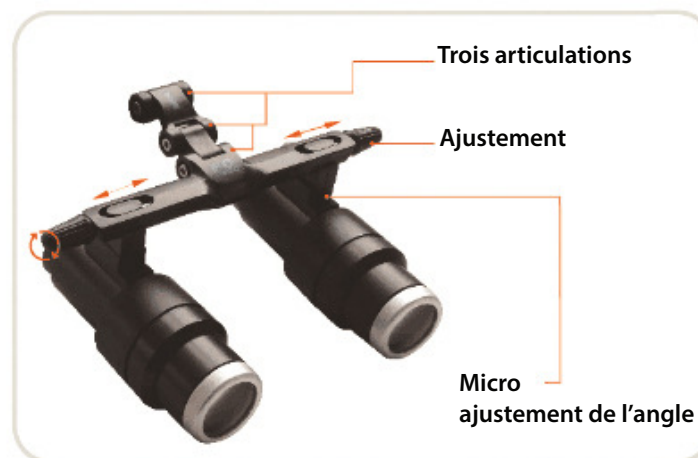

# lunette loupe binoculaire à grossissement 5x

FD-501K

- \* Grossissement précis
- \* Ajustement unidirectionnel pour plus de précision
- \* Trois articulations de positionnement, pour une meilleure fluidité

Grossissement (X)	Distance (mm)	Champ de vision (mm)	Poids (g)	Dimension de la boîte (mm)	Inclus
5.0	420	φ70	83	250x110x270	Tissu de nettoyage en micro fibre Sac de transport avec cordon